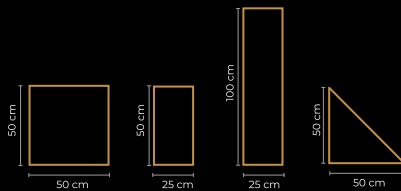

ROZMIARY I WIELKOŚCI

SHAPES & SIZES

VERFÜGBARE FORMEN UND GRÖSSEN

DYWANOWE BASIC

TILES BASIC
TEXTIL BASIC

size 60x60, 100x100, 25x100, 50x100, 100x200

zamówienie minimalne - prosimy o kontakt
minimum order applies - please check
Mindestbestellmenge - bitte kontaktieren Sie uns

CLOUD

PATHS

FLOCC

WOODE

BETON

LVT

ECO 30	304,80 x 609,60 mm	457,20 x 914,40 mm	177,80 x 1 219,20 mm
ECO 55	304,80 x 609,60 mm	457,20 x 914,40 mm	177,80 x 1 219,20 mm
ECO 70		914,40 x 914,40 mm	177,80 x 1 219,20 mm
ECOLICK 30		305 x 610 mm	185 x 1 212 mm
ECOLICK 55		305 x 610 mm	185 x 1 212 mm
ECOLAY 55	457,20 x 914,40 mm	600 x 600 mm	177,80 x 1 220,40 mm
LOOM+		500 x 500 mm	1000 x 500 mm
ECOLOCK 70			914,40 x 914,40 mm
SOLD CLICK 30		177,80 x 1 219,20 mm	457,20 x 914,40 mm
SOLD CLICK 55		185 x 1 212 mm	462 mm x 925 mm
ACROSS 0.3 GLUE DOWN		250 x 1000 mm	500 x 500 mm
ACROSS 0.5 LOOSE LAY		250 x 1000 mm	500 x 500 mm