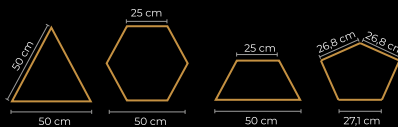

ROZMIARY I WIELKOŚCI

SHAPES & SIZES

VERFÜGBARE FORMEN UND GRÖSSEN

DYWANOWE BASIC

TILES BASIC
TEXTIL BASIC

size 60x60, 100x100, 25x100, 50x100, 100x200

zamówienie minimalne - prosimy o kontakt
minimum order applies - please check
Mindestbestellmenge - bitte kontaktieren Sie uns

CLOUD

PATHS

FLOCC

WOODE

BETON

LVT

ECO 30	304,80 x 609,60 mm	457,20 x 914,40 mm	177,80 x 1 219,20 mm
ECO 55	304,80 x 609,60 mm	457,20 x 914,40 mm	177,80 x 1 219,20 mm
ECO 70		914,40 x 914,40 mm	177,80 x 1 219,20 mm
ECOLICK 30		305 x 610 mm	185 x 1 212 mm
ECOLICK 55		305 x 610 mm	185 x 1 212 mm
ECOLAY 55	457,20 x 914,40 mm	600 x 600 mm	177,80 x 1 220,40 mm
LOOM+		500 x 500 mm	1000 x 500 mm
ECOLOCK 70			914,40 x 914,40 mm
SOLD CLICK 30		177,80 x 1 219,20 mm	457,20 x 914,40 mm
SOLD CLICK 55		185 x 1 212 mm	462 mm x 925 mm
ACROSS 0.3 GLUE DOWN		250 x 1000 mm	500 x 500 mm
ACROSS 0.5 LOOSE LAY		250 x 1000 mm	500 x 500 mm