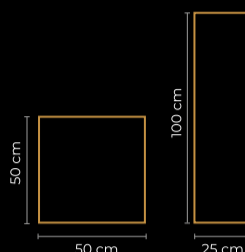

SHAPES & SIZES

DYWANOWE EU

- WOLIN 420 (Flat)
- WOLIN 520
- WOLIN 620
- WOLIN 680
- URBAN
- BRICK
- 7EVEN

AVAILABLE SHAPES & SIZES

size 60x60, 100x100, 25x100, 50x100, 100x200
- minimum order applies - please check

LVT

ECO 30

304,80 x 609,60 mm 457,20 x 914,40 mm 177,80 x 1 219,20 mm

ECO 55

304,80 x 609,60 mm 457,20 x 914,40 mm 177,80 x 1 219,20 mm

ECO 70

914,40 x 914,40 mm 177,80 x 1 219,20 mm

ECOCLICK 30

305 x 610 mm 185 x 1 212 mm

ECOCLICK 55

305 x 610 mm 185 x 1 212 mm

ECOLAY 55

457,20 x 914,40 mm 600 x 600 mm 177,80 x 1 220,40 mm

LOOM+

500 x 500 mm 1000 x 500 mm

ECOLOCK 70

914,40 x 914,40 mm

SOLD CLICK 30

177,80 x 1 219,20 mm 457,20 x 914,40 mm

SOLD CLICK 55

185 x 1 212 mm 462 mm x 925 mm

ACROSS 0.3 GLUE DOWN

250 x 1000 mm 500 x 500 mm

ACROSS 0.5 LOOSE LAY