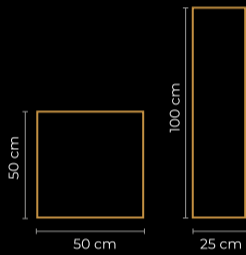

PARIS

CLOUD

PATHS

#### LVT

ECO 30	304,80 x 609,60 mm	457,20 x 914,40 mm	177,80 x 1 219,20 mm
ECO 55	304,80 x 609,60 mm	457,20 x 914,40 mm	177,80 x 1 219,20 mm
ECO 70		914,40 x 914,40 mm	177,80 x 1 219,20 mm
ECOLICK 30		305 x 610 mm	185 x 1 212 mm
ECOLICK 55		305 x 610 mm	185 x 1 212 mm
ECOLAY 55	457,20 x 914,40 mm	600 x 600 mm	177,80 x 1 220,40 mm
LOOM+		500 x 500 mm	1000 x 500 mm
ECOLOCK 70			914,40 x 914,40 mm
SOLD CLICK 30		177,80 x 1 219,20 mm	457,20 x 914,40 mm
SOLD CLICK 55		185 x 1 212 mm	462 mm x 925 mm
ACROSS 0.3 GLUE DOWN		250 x 1000 mm	500 x 500 mm
ACROSS 0.5 LOOSE LAY		250 x 1000 mm	500 x 500 mm