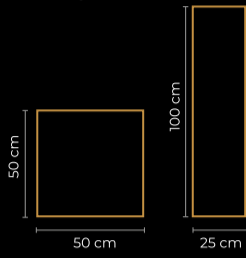

ROZMIARY I WIELKOŚCI

SHAPES & SIZES

VERFÜGBARE FORMEN UND GRÖSSEN

DYWANOWE BASIC

TILES BASIC
TEXTIL BASIC

size 60x60, 100x100, 25x100, 50x100, 100x200
zamówienie minimalne - prosimy o kontakt
minimum order applies - please check
Mindestbestellmenge - bitte kontaktieren Sie uns

WOLIN 420
(Flat)

WOLIN 520

WOLIN 620

WOLIN 680

URBAN

BRICK

7EVEN