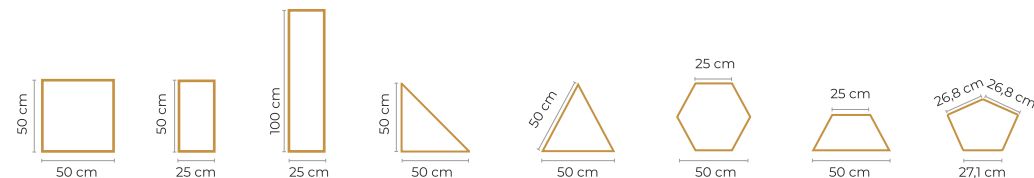

| Nazwa / Product name | Rodzaj ISO2424 / Construction   | Włókno / Yarn | Runo (skład) ISO2424 / ISO2424 Pile Yarn Description | Rodzaj barwienia / Dye Method | Waga okrywy efektywnej mm ISO2424.5.17 Pile Yarn Weight | Grubość okrywy efektywnej mm ISO2424.5.17 / Pile Height | Wysokość całkowita mm / Total thickness | Gauge | Stitch |
|----------------------|---------------------------------|---------------|--|-------------------------------|---|---|---|-------|--------|
| <b>PRIME</b>         | LEVEL LOOP                      | Nylon 6.0     | Certified NYLON                                      | SD                            | 550   | 3.0±0.5   | 5.5±0.5                                 | 5/64" | 10     |
| <b>BLOCS</b>         | MULTI LEVEL LOOP WITH CAM-SHIFT | Nylon 6.0     | Certified NYLON                                      | SD                            | 645   | 4.0±0.5   | 6.5±0.5                                 | 1/12" | 11     |
| <b>FACER</b>         | MULTI LEVEL LOOP                | Nylon 6.0     | Certified NYLON                                      | YD                            | 680   | 3.5±0.5   | 6.0±0.5                                 | 1/12" | 11     |
| <b>FRESH</b>         | MULTI LEVEL LOOP                | Nylon 6.6     | Antron Legacy  | PD                            | 750   | 3.5±0.5   | 6.0±0.5                                 | 1/12" | 10     |
| <b>CUTER</b>         | CUT PILE                        | Nylon 6.6     | Invista Antron                                       | PD                            | 750   | 3.0±0.5   | 5.5±0.5                                 | 5/64" | 10     |
| <b>GOBEE</b>         | CUT PILE                        | Nylon 6.6     | Invista Antron                                       | SD                            | 1120  | 5.0±0.5   | 7.6±0.5                                 | 5/64" | 10     |
| <b>PARIS</b>         | MULTI LEVEL LOOP with TIP SHEAR | Nylon 6.6     | Invista Antron                                       | PD                            | 780   | 4.0±0.5   | 6.5±0.5                                 | 1/12" | 11     |
| <b>CLOUD</b>         | MULTI LEVEL LOOP WITH CAM-SHIFT | Nylon 6.0     | Certified NYLON                                      | SD                            | 610   | 3.5±0.5   | 6.0±0.5                                 | 1/10" | 11     |
| <b>PATHS</b>         | MULTI LEVEL LOOP WITH CAM-SHIFT | Nylon 6.0     | Certified NYLON                                      | SD                            | 610   | 3.5±0.5   | 6.0±0.5                                 | 1/10" | 11     |